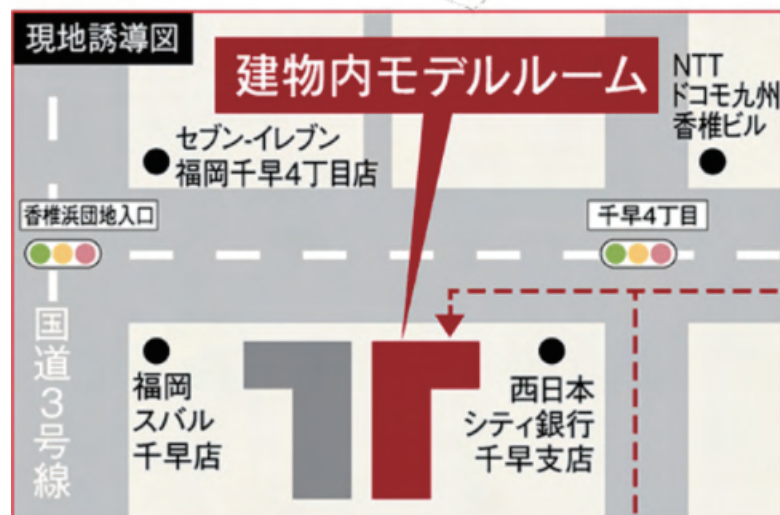

■ 現地・マンションギャラリー案内図

[建物内モデルルーム カーナビ住所]

福岡市東区千早4丁目14-26

現地到着後エントランスにて係員をお呼びください。
駐車場をご案内いたします。